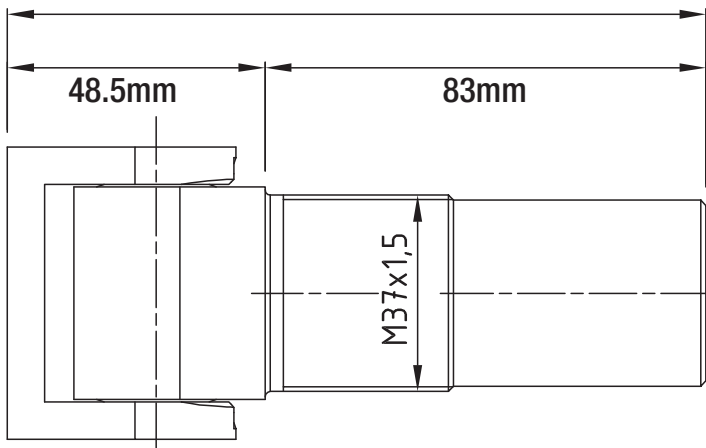

Centre Mount 108

131.5mm

38mm

28mm