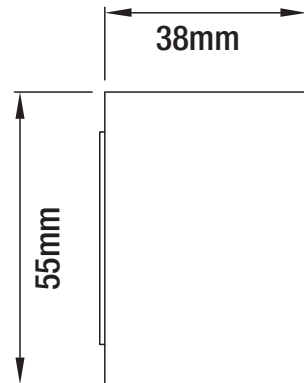

Centre Mount 108

131.5mm

38mm

28mm